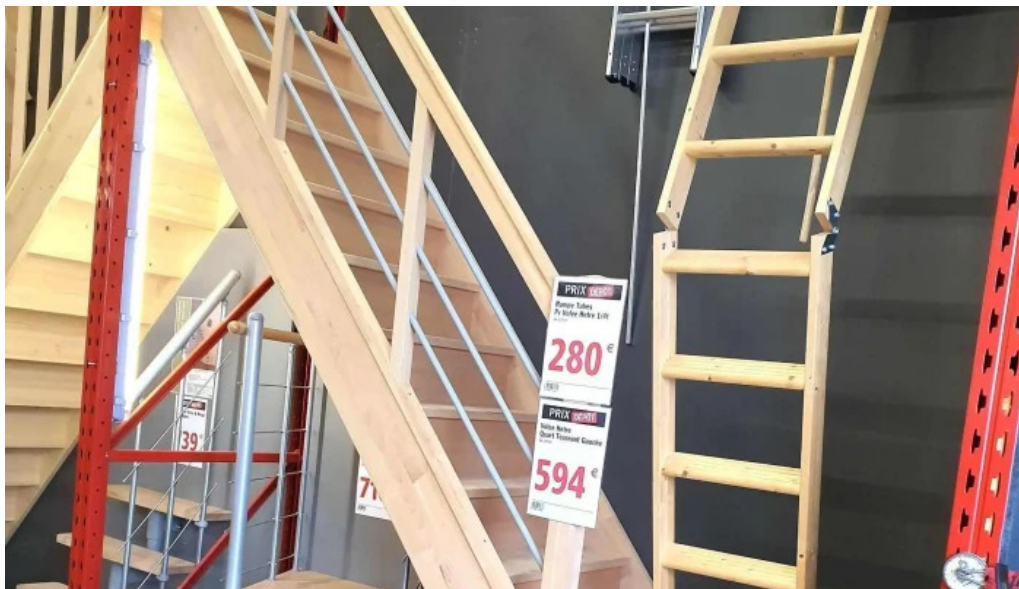

## Images

*Brico depot trellissac*

*Brico depot tout*

*Brico depot street view et 360deg*

**Payez en 3 ou 4 TOIS**

Commande entre 40€ et 2000€. [Voir conditions.](#)

Dim : L.37 x H.42 x P.47 cm WC avec broyeur intégré et abattant fourni.  
Moteur 500W intégré à la cuvette, 220-240V. Diamètre externe de refoulement de 32mm. Capacité d'évacuation horizontale 30m et verticale 3m.

*Brico depot score*

*Brico depot pres de moi*

*Brico depot photos*

*Brico depot photos du proprietaire*

*Brico depot opinions*

*Brico depot magasin de bricolage*

*Brico depot interieur*

*Brico depot horaire*